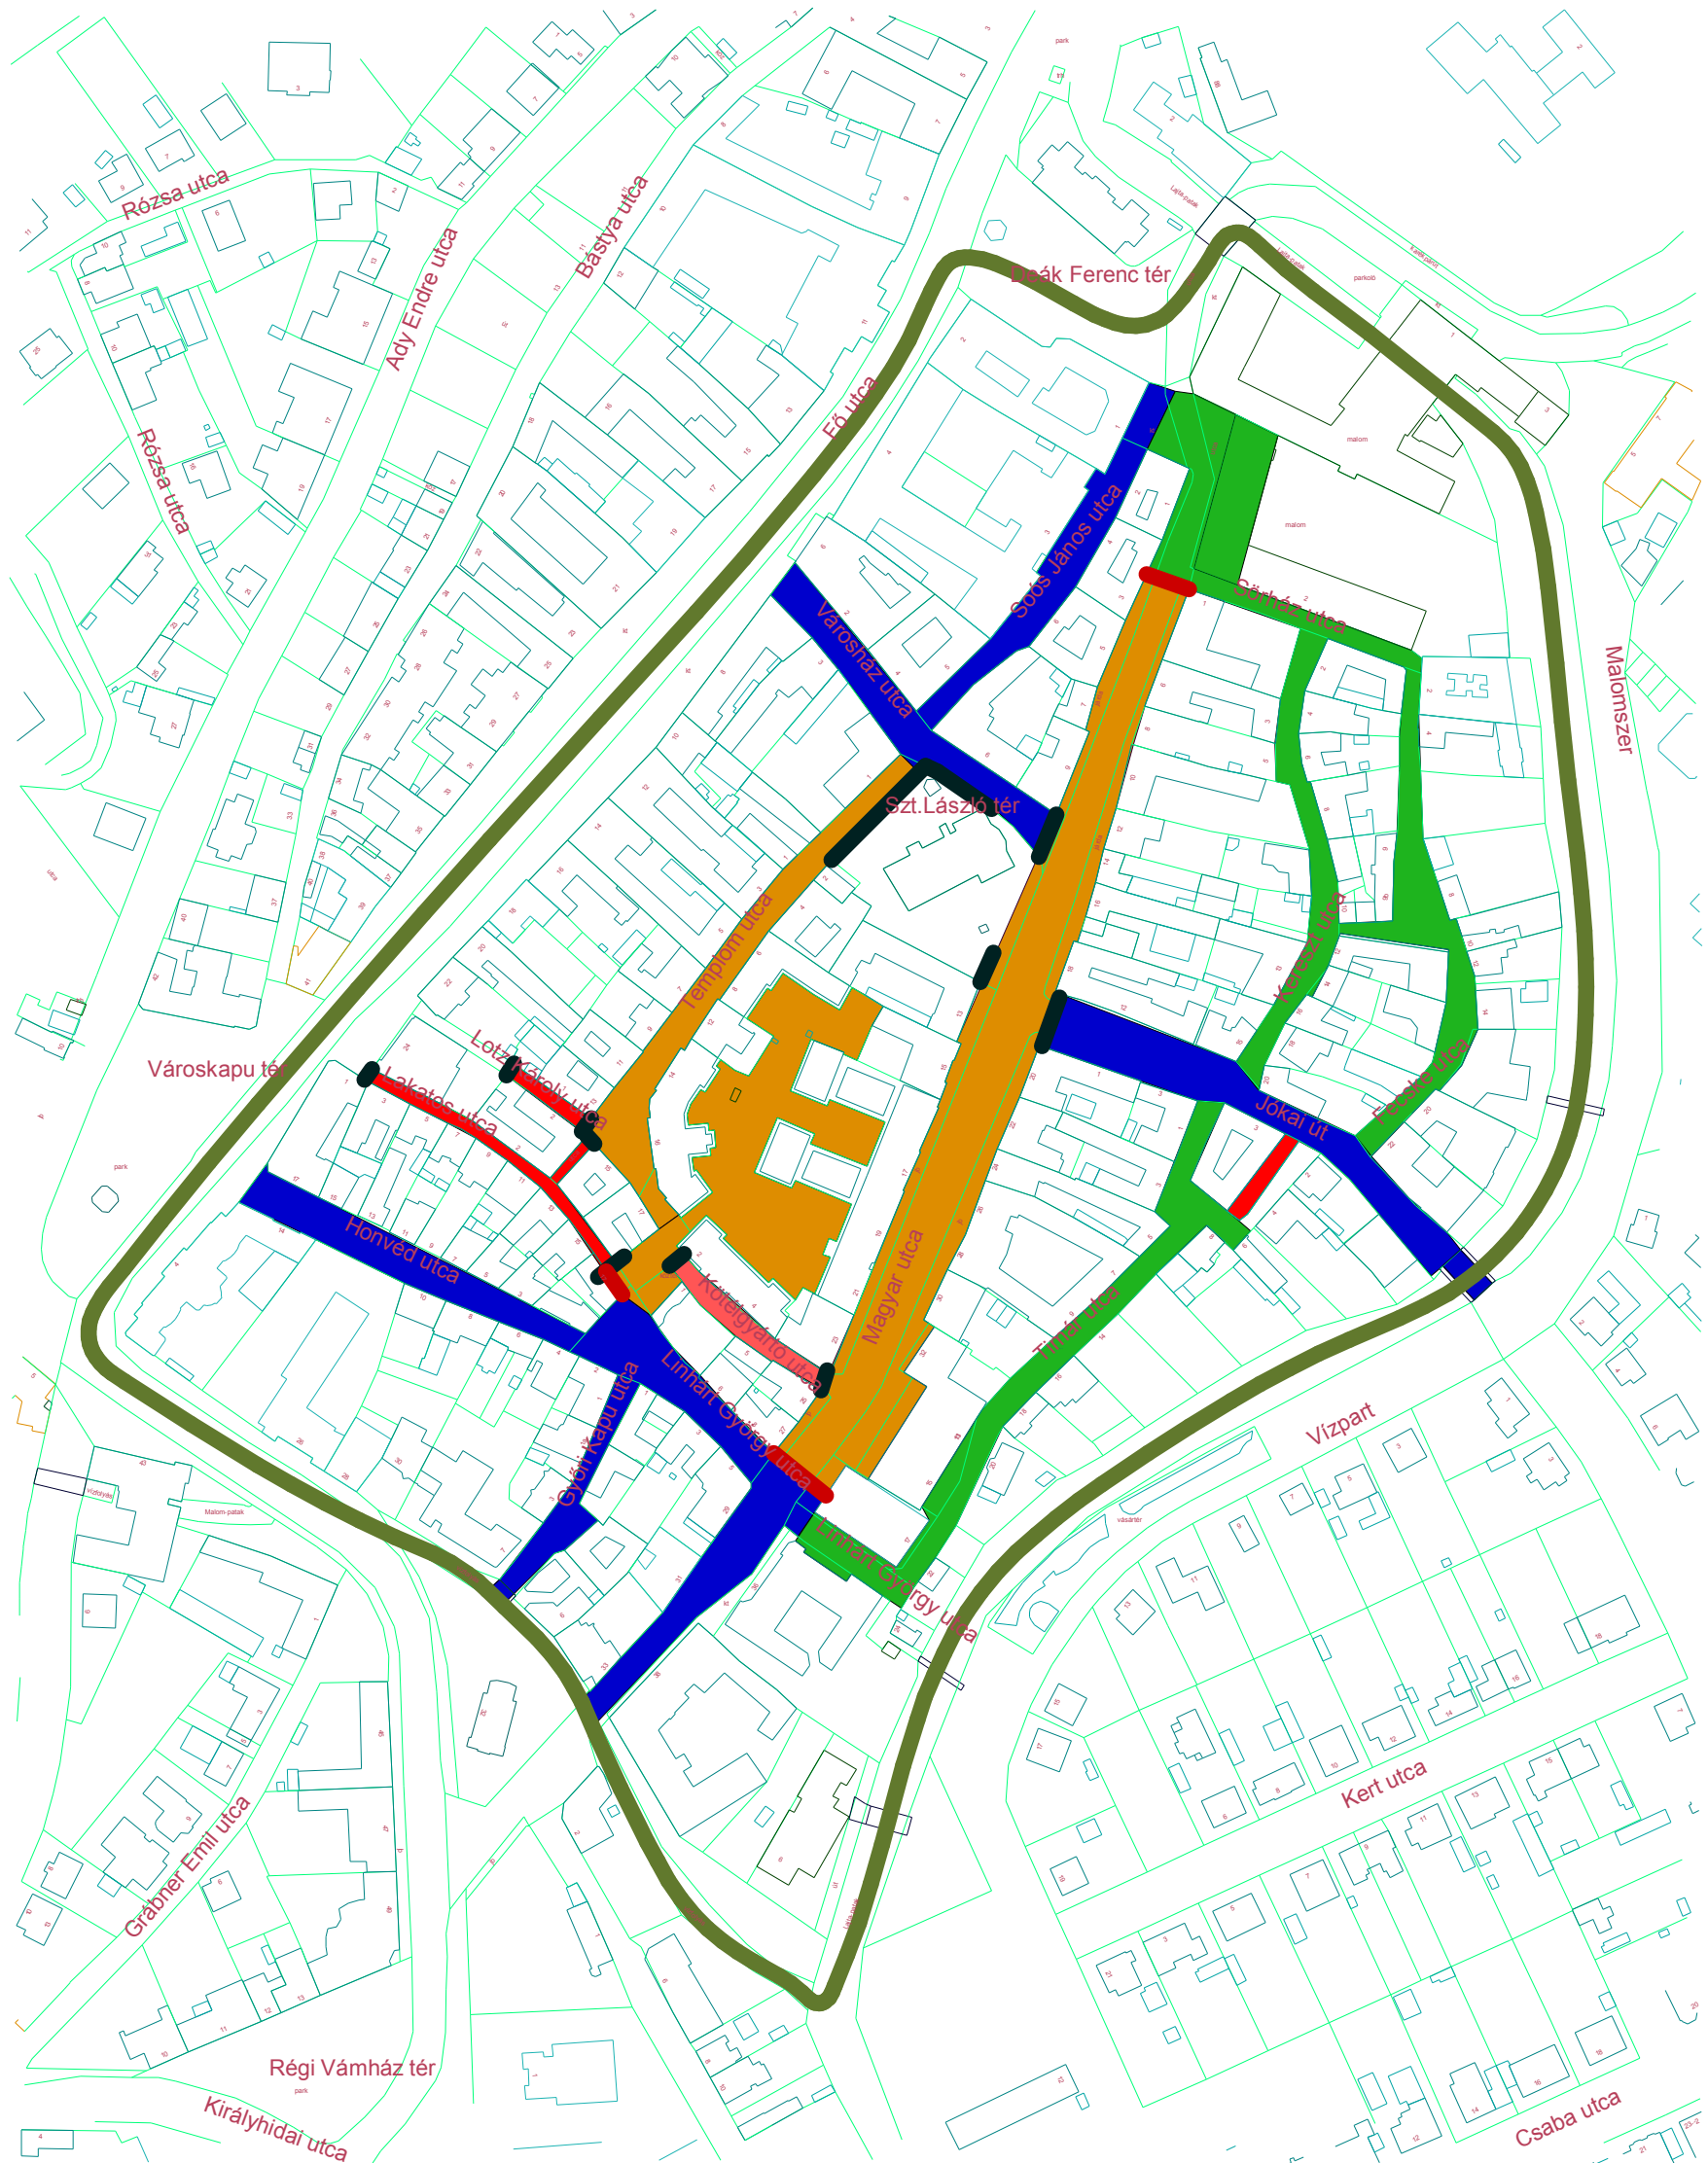

BEHAJTÁSI RENDELET ÖVEZETEI, FIX ÉS SÜLLYEDŐ KAPUI

JELMAGYARÁZAT

KORLÁTOZOTT VÁRAKOZÁSI ÖVEZET HATÁRA 

SÜLLYEDŐ OSZLOPOH HELYEI 

FIX OSZLOPOK HELYEI 

KÖRNYEZETVÉDELMI ÖVEZET 

ZÁRT RENDSZERŰ ÖVEZET 

BEHAJTÁSI ENGEDÉLY NÉLKÜL HASZNÁLHATÓ TERÜLET 

FORGALOM ELŐL ELZÁRT TERÜLET 